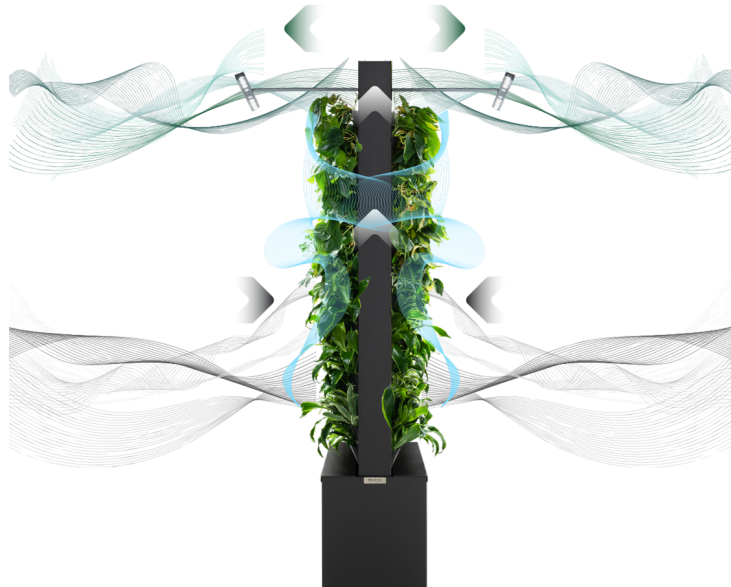

## Bezpośrednie doświadczenia przyrodnicze :

Oglądanie naturalnych krajobrazów, prawdziwych roślin, doświadczanie naturalnego światła, oddychanie naturalnym powietrzem.

# Naava źródła świeżego powietrza

Zielone ściany Naava optymalizują jakość powietrza w pomieszczeniach poprzez jego oczyszczanie i nawilżanie. Każdy produkt Naava tworzy źródło świeżego powietrza. Przykładowo, jeden produkt Naava One skutecznie oczyszcza powietrze w pomieszczeniach o powierzchni do 60 m<sup>2</sup>.