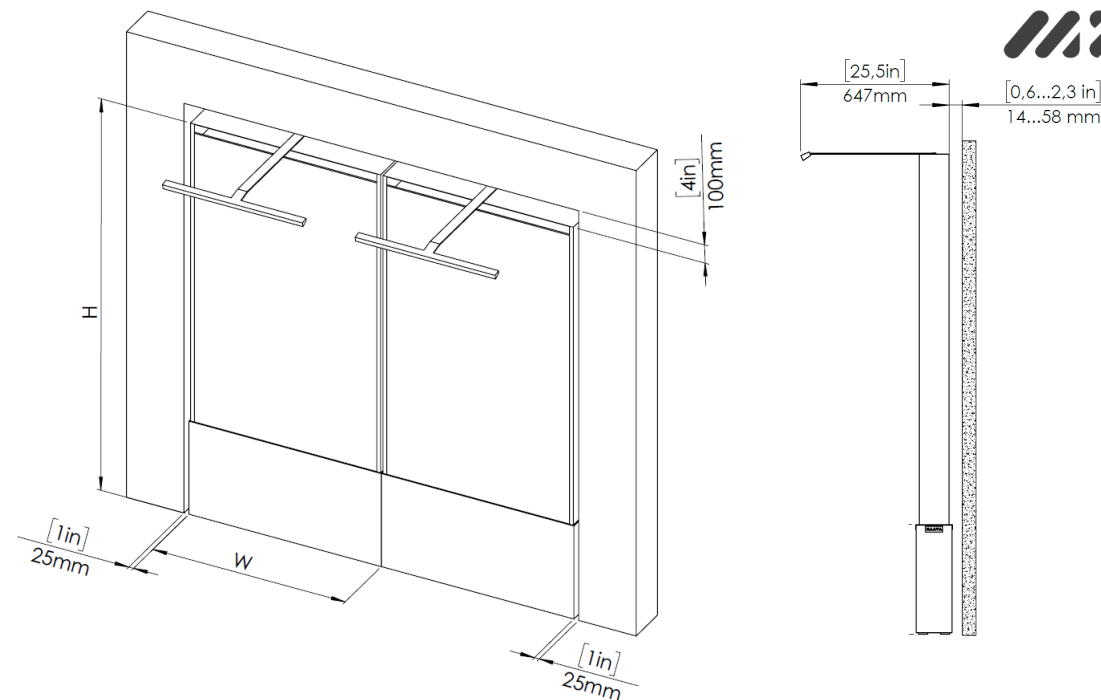

# Wymagania montażowe

- **100mm** wolnej, niewykorzystanej przestrzeni na górze Naavy
- **25mm** wolnej przestrzeni na obu końcach, gdy jedna lub więcej Naava jest zainstalowana jako zielona ściana
- **50mm** wolnej przestrzeni za Naava z nóżkami przeciw wywrotnymi
- Mocowania ściennie wymagają miejsca i mają regulacje od **14mm** do **58mm**
- Standardowe uziemione gniazdo zasilania **110~230VAC 50...60Hz** - długość przewodu zasilającego wynosi **2 m** a długość przewodu bezpiecznego napięcia **1,2 m**
- **34mm** odstępu między ścianą a Naava wymagane jest, jeśli zasilacz jest umieszczony za Naava
- Maksymalny pobór mocy: **90W** i napięcie wyjściowe: **24VDC**
- Dostęp do sieci WiFi lub sieci komórkowej
- Dostarczony przewód ma długość **2 m** i jest czarny.  
(\*Kable muszą być wyposażone w złącze IEC typu C7 na końcu zasilacza)