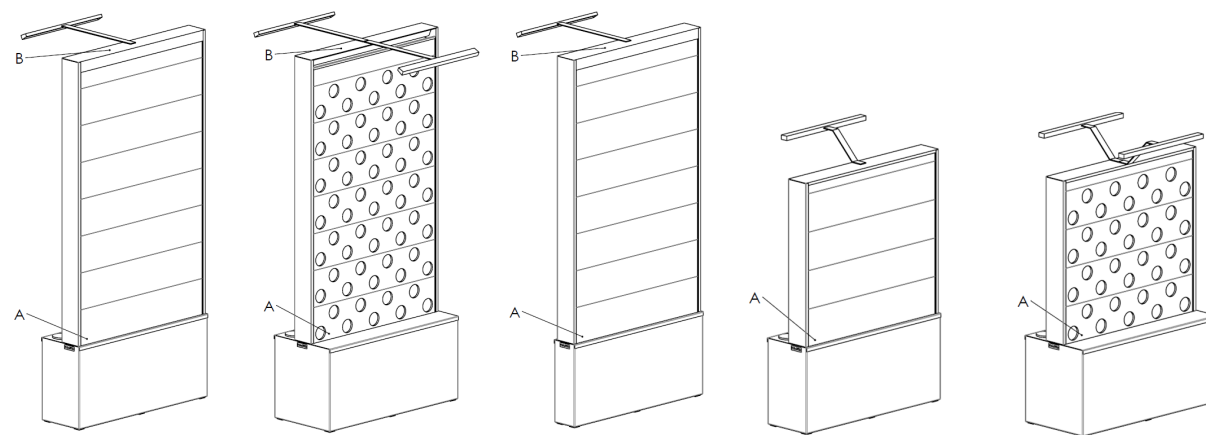

# Wymagania montażowe

- **100mm** wolnej, niewykorzystanej przestrzeni na górze Naavy
- **25mm** wolnej przestrzeni na obu końcach, gdy jedna lub więcej Naava jest zainstalowana jako zielona ściana
- **50mm** wolnej przestrzeni za Naava z nóżkami przeciw wywrotnymi
- Mocowania ściennie wymagają miejsca i mają regulacje od **14mm** do **58mm**
- Standardowe uziemione gniazdo zasilania **110~230VAC 50...60Hz** - długość przewodu zasilającego wynosi **2 m** a długość przewodu bezpiecznego napięcia **1,2 m**
- **34mm** odstępu między ścianą a Naava wymagane jest, jeśli zasilacz jest umieszczony za Naava
- Maksymalny pobór mocy: **90W** i napięcie wyjściowe: **24VDC**
- Dostęp do sieci WiFi lub sieci komórkowej
- Dostarczony przewód ma długość **2 m** i jest czarny.  
(\*Kable muszą być wyposażone w złącze IEC typu C7 na końcu zasilacza)