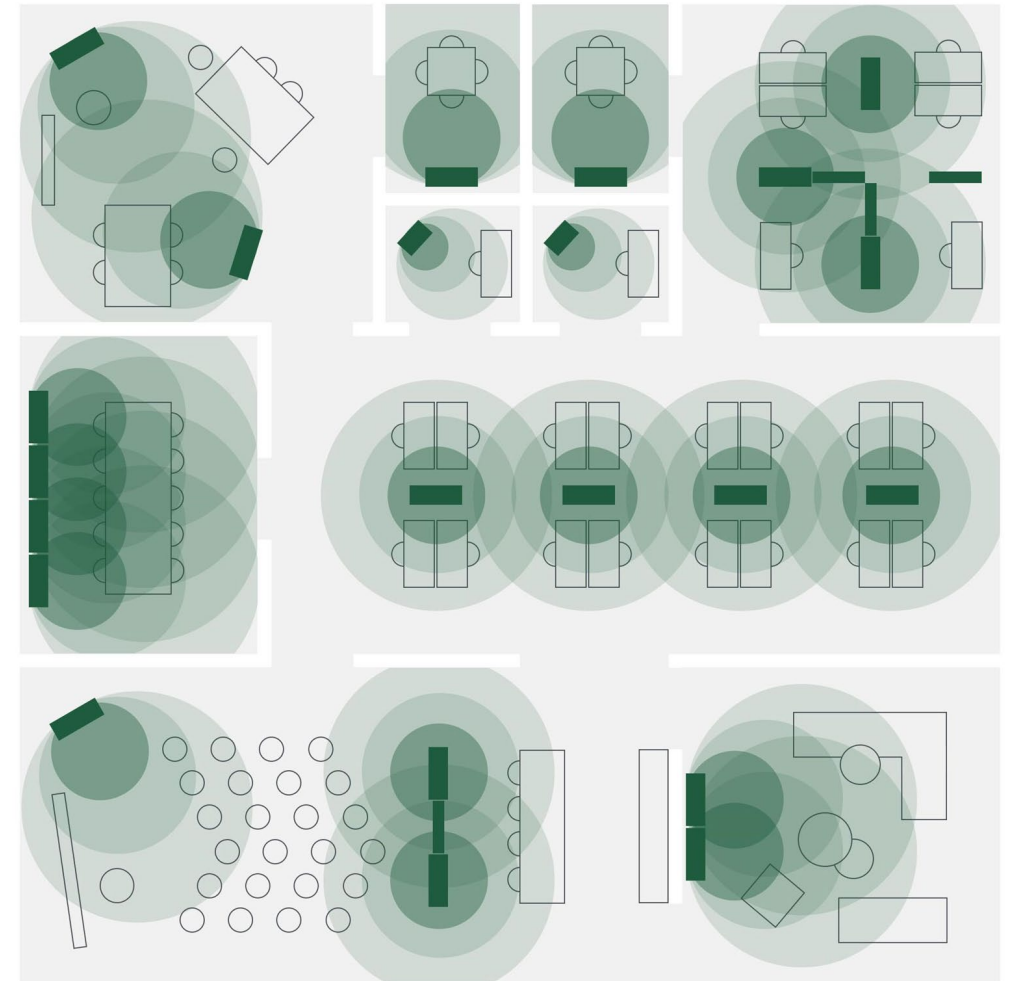

1. Zintegrowane wentylatory pobierają powietrze z wnętrza budynku przez biofiltry Naava.
2. Mikroby w filtrach biologicznych rozkładają zanieczyszczenia z powietrza w pomieszczeniach.
3. System nawilża powietrze.
4. Wentylatory wprowadzają oczyszczone i nawilżone powietrze z powrotem do pomieszczenia.
5. System jest automatyczny i sterowany za pomocą oprogramowania oraz aplikacji Naava App.
6. Jeden biofiltr równa się mocy oczyszczania 100 roślin doniczkowych.