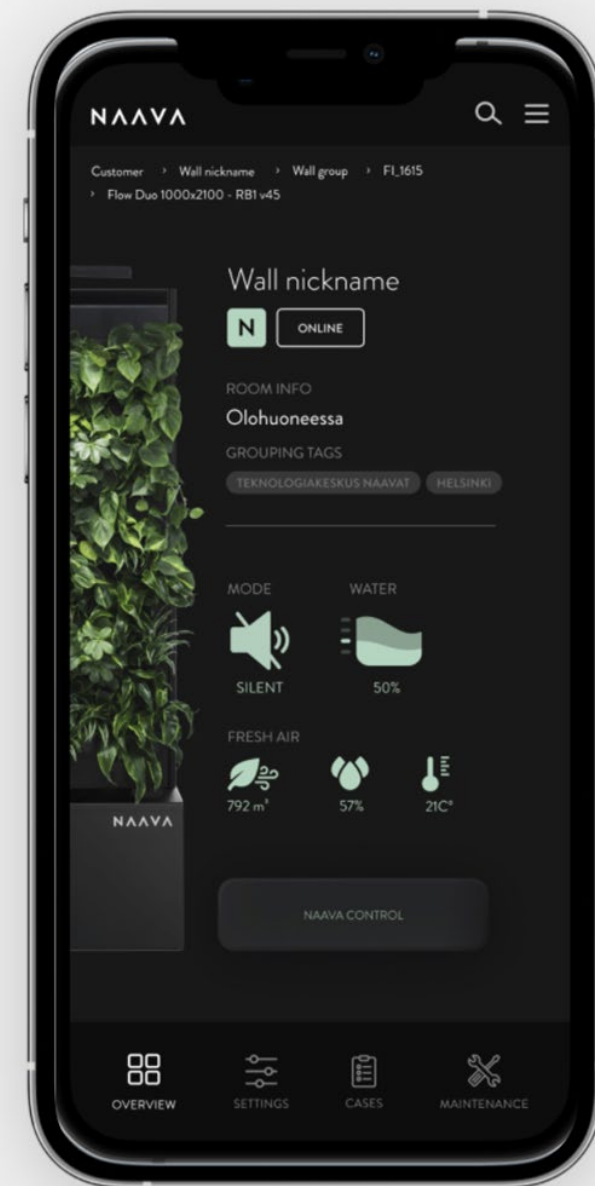

Aplikacja Naava – jedyna ręka do zieleni, jakiej potrzebujesz

Dzięki aplikacji Naava App można:

- sprawdzić, ile powietrza oczyściła Naava
- kontrolować skuteczność oczyszczania powietrza przez Naavę
- dostosowywać harmonogramy oświetlenia i podlewania do własnych upodobań
- otrzymywać powiadomienia o usterkach lub zepsutych częściach
- uzyskać dostęp do danych i historii konserwacji
- pozostawać w kontakcie z zespołem serwisowym Naava